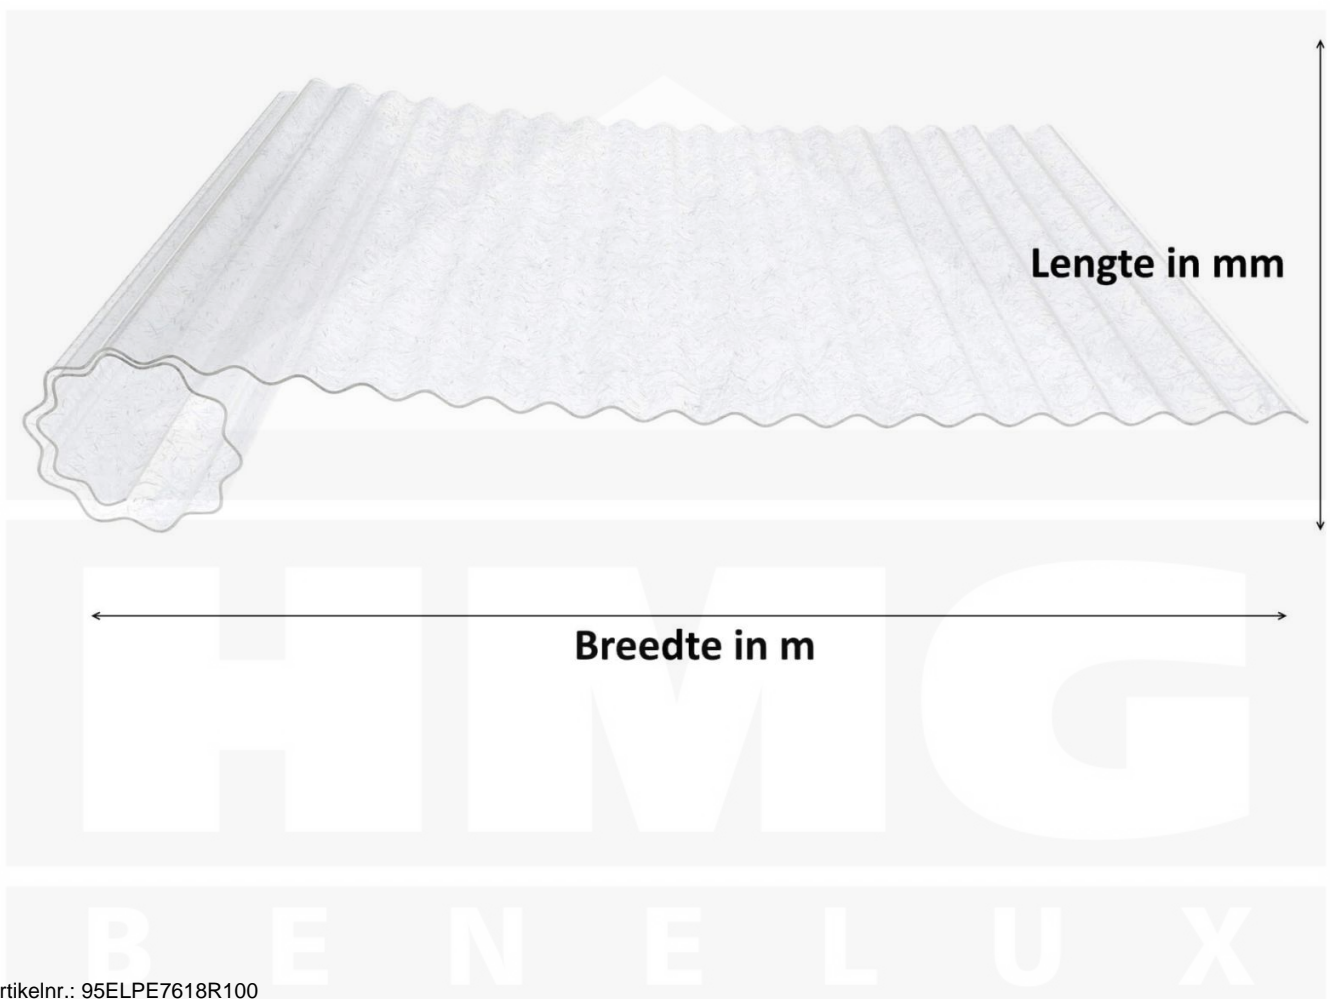

Polyester golfplaat op rol | 76/18 | 0,80 mm | Naturel | 1000 mm

Artikelnr.: 95ELPE7618R100

Productinfo

Polyester golfrol 76/18

Deze lichtplaat heeft een dikte van 0,80 - 0,90 mm (door de vezels niet overal even dik). Deze golfplaat in de kleur naturel, laat ca. 82% licht door en is verkrijgbaar in lengtes (rolhoogtes) van 1,00 tot 4,00 m en breedtes (rolbreedte) van 1,00 tot 30,00 m (rolhoogtes van 3,50 en 4,00 mm alleen tot rolbreedte 20,00 m). De platen worden niet op maat gezaagd.

Producttoepassingen

Enkelwandige polyester platen zijn goed bestand tegen normale weersinvloeden, hagelbestendig (Niet bij extreme weersomstandigheden - Zie garantievoorwaarden) en temperatuurbestendig. Polyester golfplaten worden in de bouw-, tuinbouw-, agrarische en de particuliere sector als dakbedekking voor hallen, kassen, stallen, schuurtjes, fietsenstallingen, terrasoverkappingen, veranda's en carports toegepast. Ook worden polyester golfplaten verticaal voor wanden en afscheidingen toegepast.

H M G
B E N E L U X

Direct naar het artikel:

Scan deze barcode gewoon met uw mobiel en u komt direct aan naar het product met verdere informatie, afbeeldingen, video's, etc.

Tech. Details

Staat	Nieuw
Uitvoering	Dak- en wandplaat
Profiel	Golf
Profielhoogte	18 mm
Plaatbreedte	max. 30 m
Lengte	1000 mm
Materiaal	Polyester
Dikte	0,80 mm
Structuur	Glad
Kleur	Helder
Toepassing	Normale atmosferische omstandigheden
Garantie	10 jaar hagelschade en lichttransmissie
Garantie	10 jaar
Steuningsafstand	80 cm (belasting max. 75 kg/m ²)
Legrichting	Links-rechts / Rechts-links mogelijk
Bevestiging	Berg: ca. 10 schroeven (6,0 x 60 mm) en afstandhouders p/m ²
Eigenschap	Goede UV-bestendigheid en bescherming tegen corrosie
Lichtdoorlaat	82 %
Op rol	Ja
Topseller	Ja
Sale	Nee
Merk	Atlas