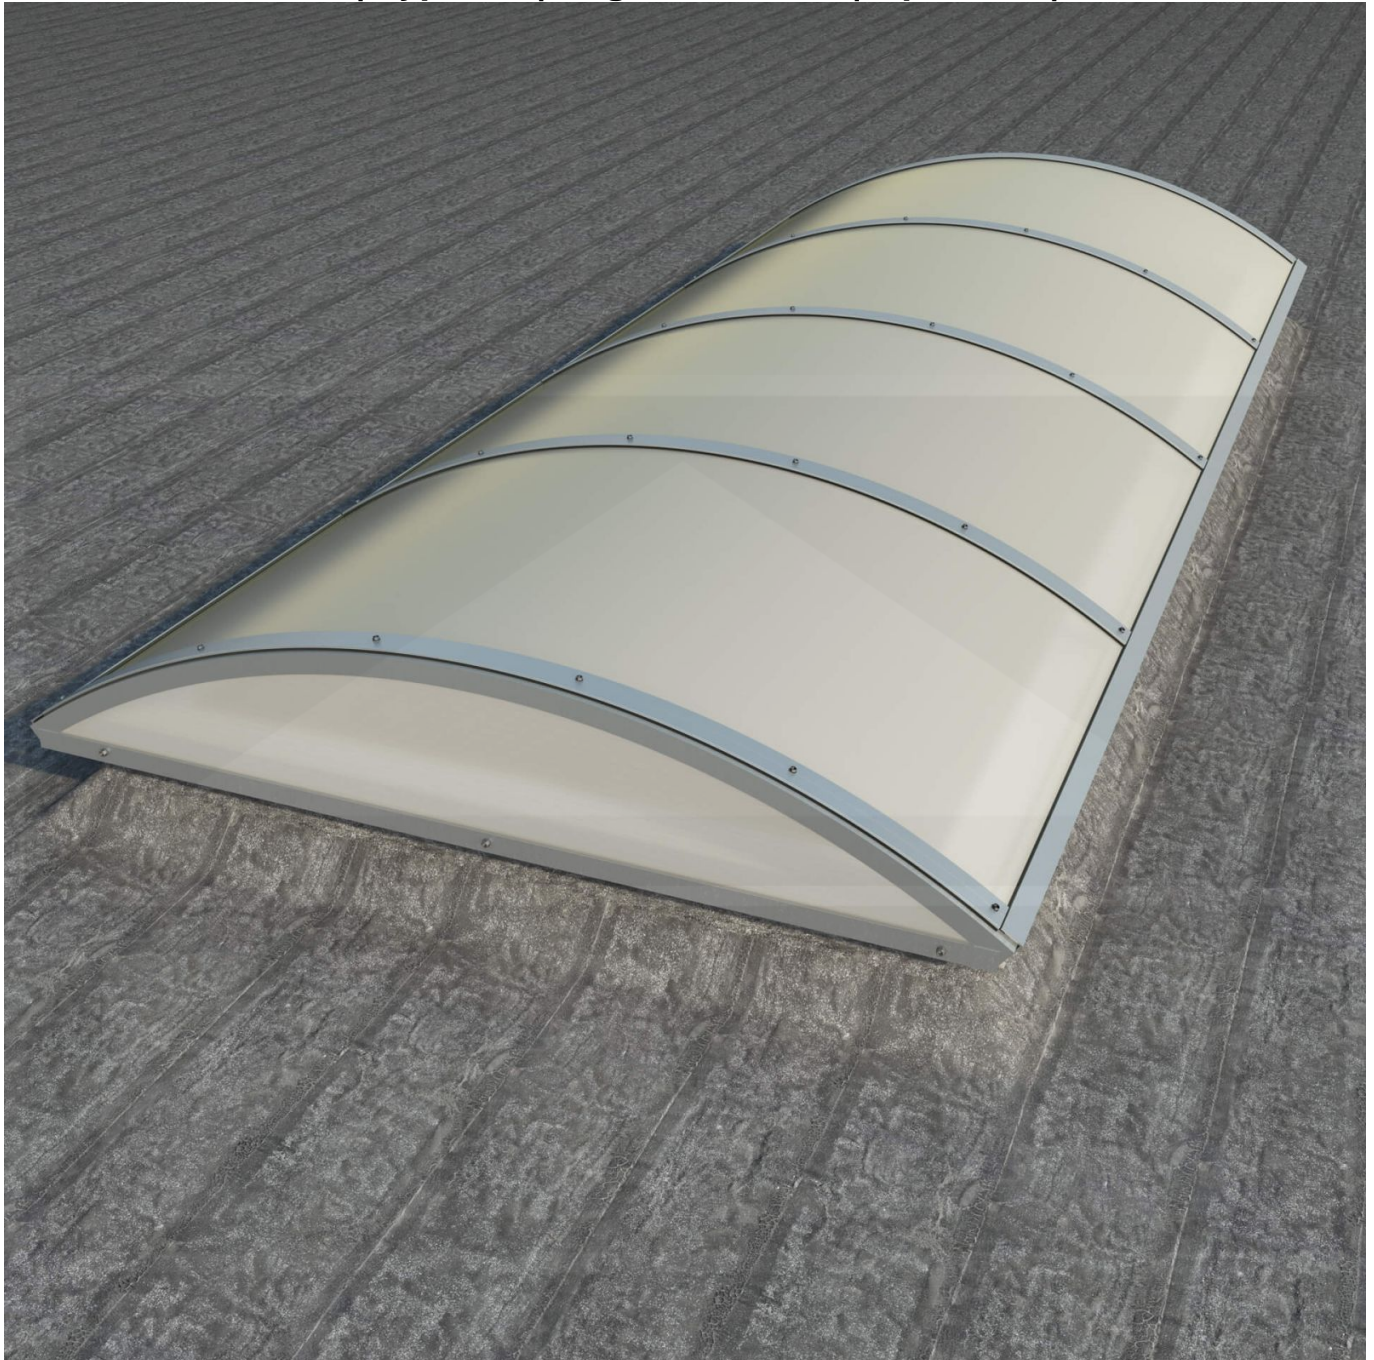

**Alumon lichtstraat | Type 1/7 | Dagmaat 1,00 m | Opaal wit | Warmtewerend**

Artikelnr.: 95AL17W1000

**Direct naar het artikel:**

Scan deze barcode gewoon met uw mobiel en u komt direct aan naar het product met verdere informatie, afbeeldingen, video's, etc.

### Alumon polycarbonaat lichtstraat

Deze meerwandige vlakke lichtstraat bestaat uit een gebogen aluminium zelfdragende constructie met meerwandige polycarbonaat kanaalplaten. Met dit lichtstraatsysteem kan een lichtstraat met een vrije overspanning van 1,00 m tot 4,50 m gerealiseerd worden. De 4-wandige polycarbonaat kanaalplaten zijn 10 mm dik, hebben een U-waarde (ioslatie) van 2,5 W/m<sup>2</sup>K, en zijn na keuze verkrijgbaar in helder (lichtdoorlaat 69%) en opaal (57%). Alumon lichtstraten zijn verkrijgbaar met een booghoogte van 1/5 of 1/7 van de dagmaat. Een booghoogte van 1/5 is hoger en steviger dan 1/7. Een booghoogte van 1/7 is lager en wat voordeliger. De kopse kanten van een lichtstraat kunnen optioneel worden afgedicht met kopschotten, die sepeeraat te bestellen zijn.

### Producttoepassingen

Alumon lichtstraat elementen worden toegepast voor het maken van lichtstraten op hallen, voor droogloop overkappingen, deurluifels, carports, bootoverkappingen, fietsenstallingen enzovoort. Doordat deze elementen zelfdragend zijn en licht van gewicht kan men er vrij eenvoudig en voordelig een kleine of grote lichtstraat mee bouwen.