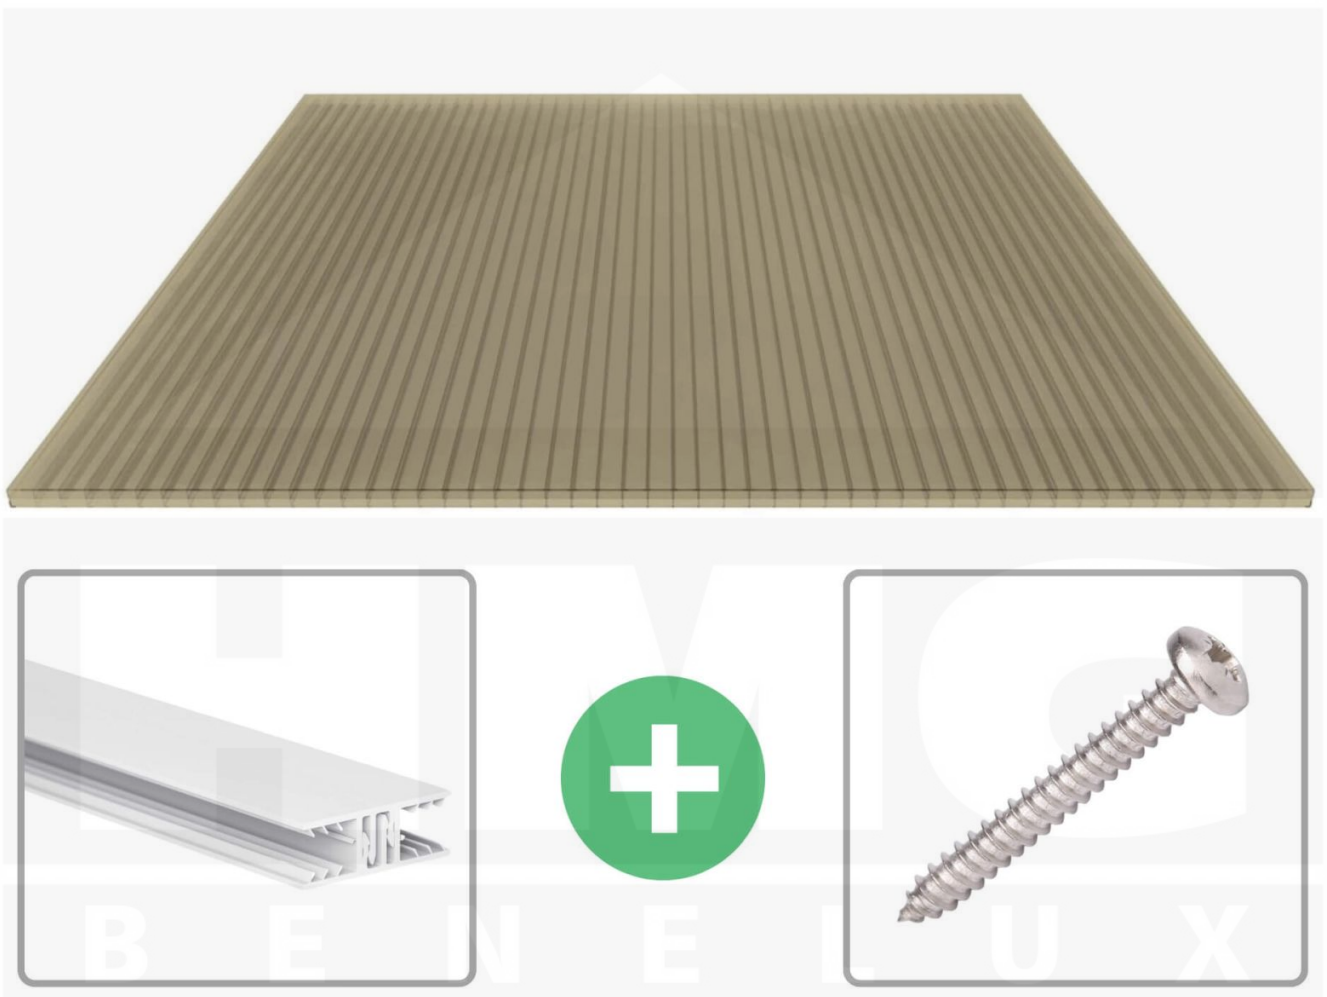

**Polycarbonaat kanaalplaat | 16 mm | Profiel Zeven | Voordeelpakket |
Plaatbreedte 980 mm | Brons | Breedte 3,13 m | Lengte 2,00 m**

Artikelnr.: 70075ZSB3020

Productinfo

Polycarbonaat kanaalplaten 16 mm

Deze 3-wandige kanaalplaat heeft een dikte van 16 mm en is ook onder de naam VLF-SDP16-PC bekend. Deze polycarbonaat kanaalplaat in de kleur brons, laat ca. 38% licht door en is verkrijgbaar in lengtes van 2 tot 7 m. De platen worden nauwkeurig op bestelling in de lengte op maat gezaagd. Berekend wordt de hele plaat, rest stukken worden meegestuurd. De plaatbreedte is 980 mm.

Producttoepassingen

Polycarbonaat kanaalplaten zijn aan een kant UV-bestendig, zeer helder, zeer goed bestand tegen normale weersinvloeden, enorm slag- en breukvast, vormstabiel, bestand tegen hoge temperaturen en moeilijk ontvlambaar. PC kanaalplaten worden in de bouw-, tuinbouw-, agrarische (beperkt omdat niet ammoniak bestendig) en de particuliere sector als dakbedekking voor hallen, kassen, stallen, schuurtjes, fietsenstallingen, terrasoverkappingen, veranda's en carports toegepast. Ook worden Polycarbonaat kanaalplaten verticaal voor wanden en afscheidingen toegepast.

Dekkende breedte

Eerste plaat met profiel = 1090 mm, elke volgende plaat met profiel + 1020 mm

Tussenmaten mogelijk door zelf smaller te zagen.

Montage profiel Zeven

Het montage profiel Zeven is een 70 mm breed profiel en bestaat uit hoogwaardig PVC in kozijn kwaliteit, die door het klik-systeem heel makkelijk gemonteert kan worden. Dit montage profiel is in de kleur wit in lengtes van 2,00 - 7,02 m voor 10 mm en 16 mm sterke kanaalplaten en massieve platen verkrijgbaar. De koppelprofielen bestaan uit 2 delen (onder- en bovenprofiel), de randprofielen uit 3 delen (onder- en bovenprofiel plus een randdeel om in te schuiven).