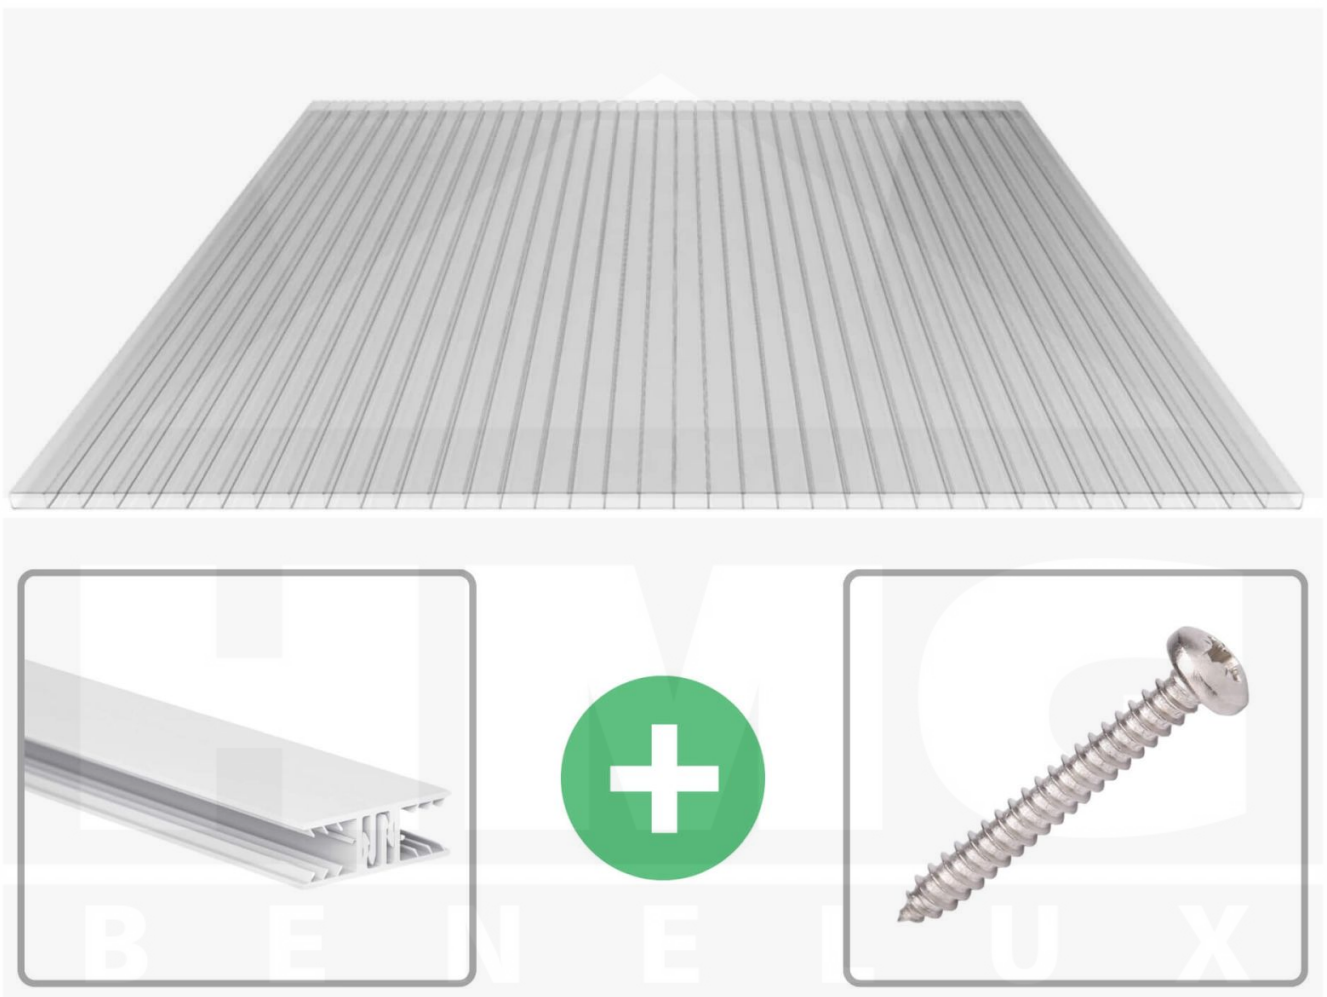

**Acrylaat kanaalplaat | 16 mm | Profiel Zeven | Voordeelpakket | Plaatbreedte 980 mm | Helder | Breedte 3,13 m | Lengte 2,00 m**

Artikelnr.: 70075ZSAC3020

### Acrylaat kanaalplaten 16 mm

Deze 2-wandige kanaalplaat heeft een dikte van 16 mm en is ook onder de naam VLF-SDP16-AC bekend. Deze acrylaat kanaalplaat in de kleur glashelder, laat ca. 84% licht door en is verkrijgbaar in lengtes van 2 tot 7 m. De platen worden nauwkeurig op bestelling in de lengte op maat gezaagd. Berekend wordt de hele plaat, rest stukken worden meegestuurd. De plaatbreedte is 980 mm.

### Bijzonderheid

Zeer heldere kanaalplaat, die het licht bijna ongebroken doorlaat (bijna net zoals glas). Bovenzijde met AntiDrop coating (geen druppelvorming).

### Montage profiel Zeven

Het montage profiel Zeven is een 70 mm breed profiel en bestaat uit hoogwaardig PVC in kozijn kwaliteit, die door het klik-systeem heel makkelijk gemonteert kan worden. Dit montage profiel is in de kleur wit in lengtes van 2,00 - 7,02 m voor 10 mm en 16 mm sterke kanaalplaten en massieve platen verkrijgbaar. De koppelprofielen bestaan uit 2 delen (onder- en bovenprofiel), de randprofielen uit 3 delen (onder- en bovenprofiel plus een randdeel om in te schuiven).