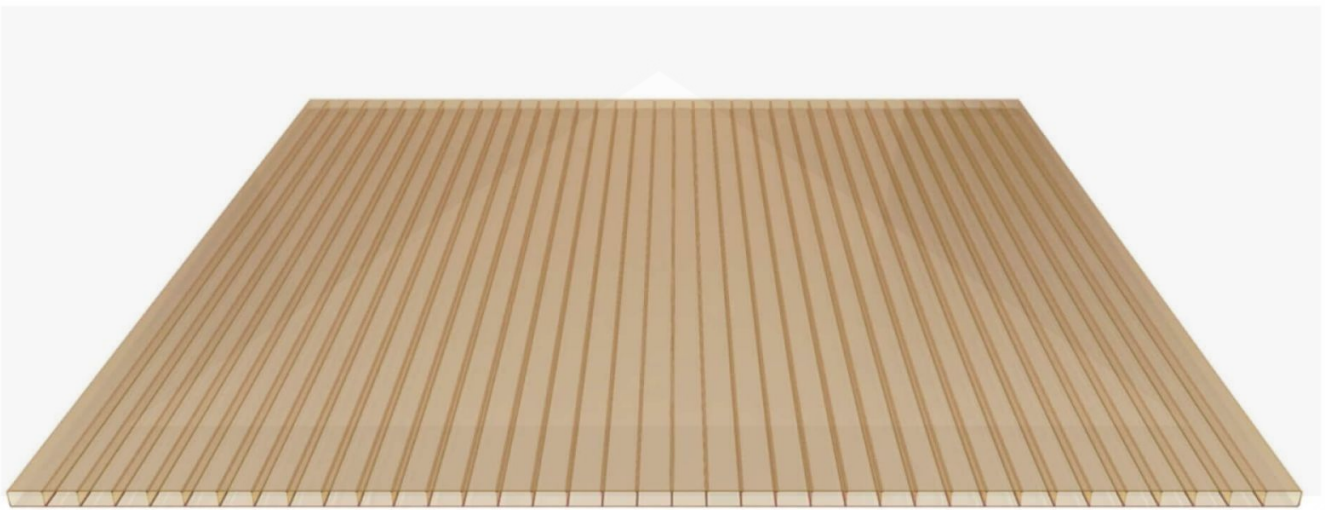

**Acrylaat kanaalplaat | 16 mm | Profiel Mendig | Voordeelpakket |
Plaatbreedte 980 mm | Brons | Breedte 3,09 m | Lengte 2,00 m**

Artikelnr.: 70075MCBA3020

Direct naar het artikel:

Scan deze barcode gewoon met uw mobiel en u komt direct aan naar het product met verdere informatie, afbeeldingen, video's, etc.

Productinfo

Acrylaat kanaalplaten 16 mm

Deze 2-wandige kanaalplaat heeft een dikte van 16 mm en is ook onder de naam VLF-SDP16-AC bekend. Deze acrylaat kanaalplaat in de kleur brons, laat ca. 35% licht door en is verkrijgbaar in lengtes van 2 tot 7 m. De platen worden nauwkeurig op bestelling in de lengte op maat gezaagd. Berekend wordt de hele plaat, rest stukken worden meegestuurd. De plaatbreedte is 980 mm.

Producttoepassingen

Acrylaat kanaalplaten zijn UV-bestendig, vergelen niet en worden niet broos. Van wege de zeer hoge transparantie garanderen deze R.GLAS kanaalplaten de hoogste lichtdoorlatendheid en glans. Acrylaat is enorm slag- en breukvast, zeer goed bestand tegen normale weersinvloeden, hagelbestendig (Niet bij extreme weersomstandigheden - Zie garantievoorwaarden) en normaal ontvlambaar. AC kanaalplaten worden in de bouw-, tuinbouw-, agrarische en de particuliere sector als dakbedekking voor hallen, kassen, stallen, schuurtjes, fietsenstallingen, terrasoverkappingen, veranda's en carports toegepast. Ook worden dubbelwandige acrylaat kanaalplaten verticaal voor wanden en afscheidingen toegepast.