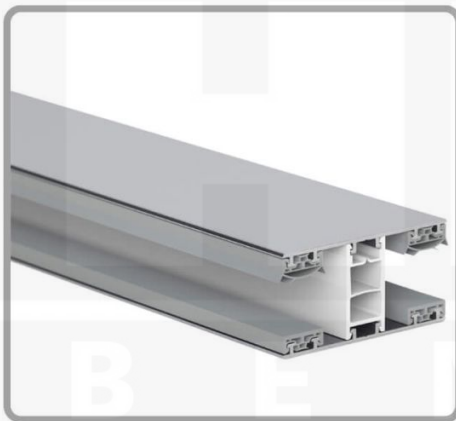

**Acrylaat kanaalplaat | 16 mm | Profiel Mendig | Voordeelpakket |
Plaatbreedte 980 mm | Brons | Breedte 3,09 m | Lengte 2,00 m**

Artikelnr.: 70075MCBA3020

Direct naar het artikel:

Scan deze barcode gewoon met uw mobiel en u komt direct aan naar het product met verdere informatie, afbeeldingen, video's, etc.

Productinfo

Acrylaat kanaalplaten 16 mm

Deze 2-wandige kanaalplaat heeft een dikte van 16 mm en is ook onder de naam VLF-SDP16-AC bekend. Deze acrylaat kanaalplaat in de kleur brons, laat ca. 35% licht door en is verkrijgbaar in lengtes van 2 tot 7 m. De platen worden nauwkeurig op bestelling in de lengte op maat gezaagd. Berekend wordt de hele plaat, rest stukken worden meegestuurd. De plaatbreedte is 980 mm.

Dekkende breedte

Eerste plaat met profiel = 1070 mm, elke volgende plaat met profiel + 1010 mm

Tussenmaten mogelijk door zelf smaller te zagen.

Montage profiel Mendig Thermo / Classic

Het montage profiel Mendig is een 60 mm breed profiel en bestaat uit een mix van aluminium en hoogwaardig PVC, die door het klik-systeem heel makkelijk gemonteert kan worden. Dit montage profiel is in de kleur blank aluminium met een wit koppelstuk in lengtes van 2,00 - 7,02 m voor 10 mm tot en met 32 mm sterke kanaalplaten en massieve platen verkrijgbaar. De koppelprofielen bestaan uit 2 delen (onder- en bovenprofiel), de randprofielen uit 3 delen (onder- en bovenprofiel plus een randdeel om in te schuiven).