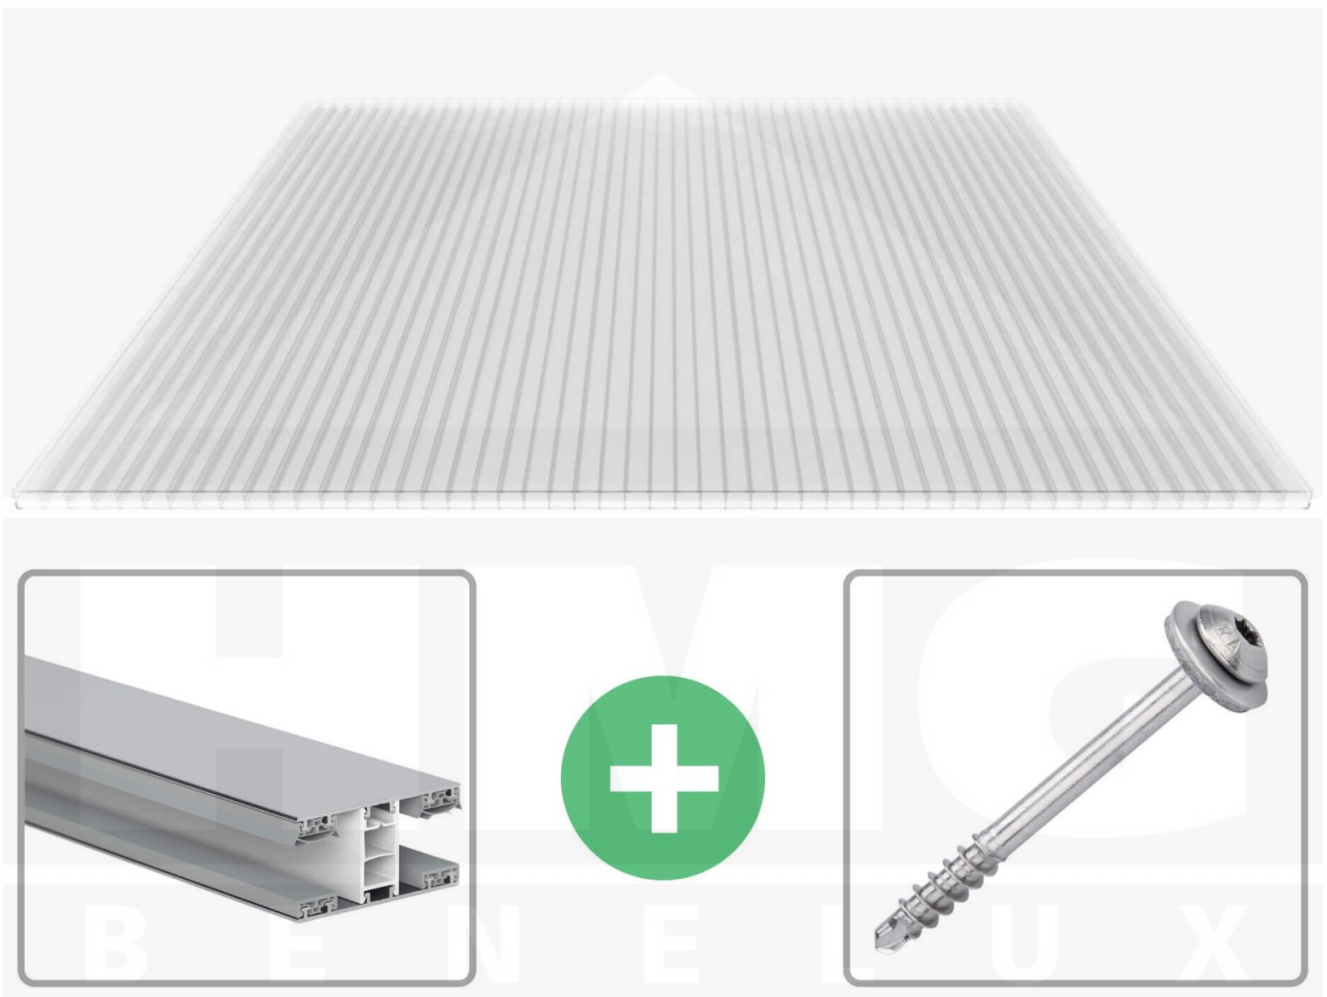

**Polycarbonaat kanaalplaat | 16 mm | Profiel Mendig | Voordeelpakket |  
Plaatbreedte 980 mm | Helder | Novalite | Breedte 3,09 m | Lengte 2,00 m**

Artikelnr.: 70075MC16NL3020

**Direct naar het artikel:**

### Polycarbonaat kanaalplaten 16 mm

Deze 3-wandige kanaalplaat heeft een dikte van 16 mm en is ook onder de naam VLF-SDP16-PCNL Nova Lite bekend. Deze polycarbonaat kanaalplaat in de kleur glashelder, laat ca. 69% licht door en is verkrijgbaar in lengtes van 2 tot 7 m. De platen worden nauwkeurig op bestelling in de lengte op maat gezaagd. Berekend wordt de hele plaat, rest stukken worden meegestuurd. De plaatbreedte is 980 mm.

#### Producttoepassingen

Polycarbonaat kanaalplaten zijn aan een kant UV-bestendig, zeer helder, zeer goed bestand tegen normale weersinvloeden, enorm slag- en breukvast, vormstabiel, bestand tegen hoge temperaturen en moeilijk ontvlambaar. PC kanaalplaten worden in de bouw-, tuinbouw-, agrarische (beperkt omdat niet ammoniak bestendig) en de particuliere sector als dakbedekking voor hallen, kassen, stallen, schuurtjes, fietsenstallingen, terrasoverkappingen, veranda's en carports toegepast. Ook worden Polycarbonaat kanaalplaten verticaal voor wanden en afscheidingen toegepast.

### Montage profiel Mendig Thermo / Thermo

Het montage profiel Mendig is een 70 mm breed profiel en bestaat uit een mix van aluminium en hoogwaardig PVC, die door het klik-systeem heel makkelijk gemonteert kan worden. Dit montage profiel is in de kleur blank aluminium met een wit koppelstuk in lengtes van 2,00 - 7,02 m voor 10 mm tot en met 32 mm sterke kanaalplaten en massieve platen verkrijgbaar. De koppelprofielen bestaan uit 2 delen (onder- en bovenprofiel), de randprofielen uit 3 delen (onder- en bovenprofiel plus een randdeel om in te schuiven).