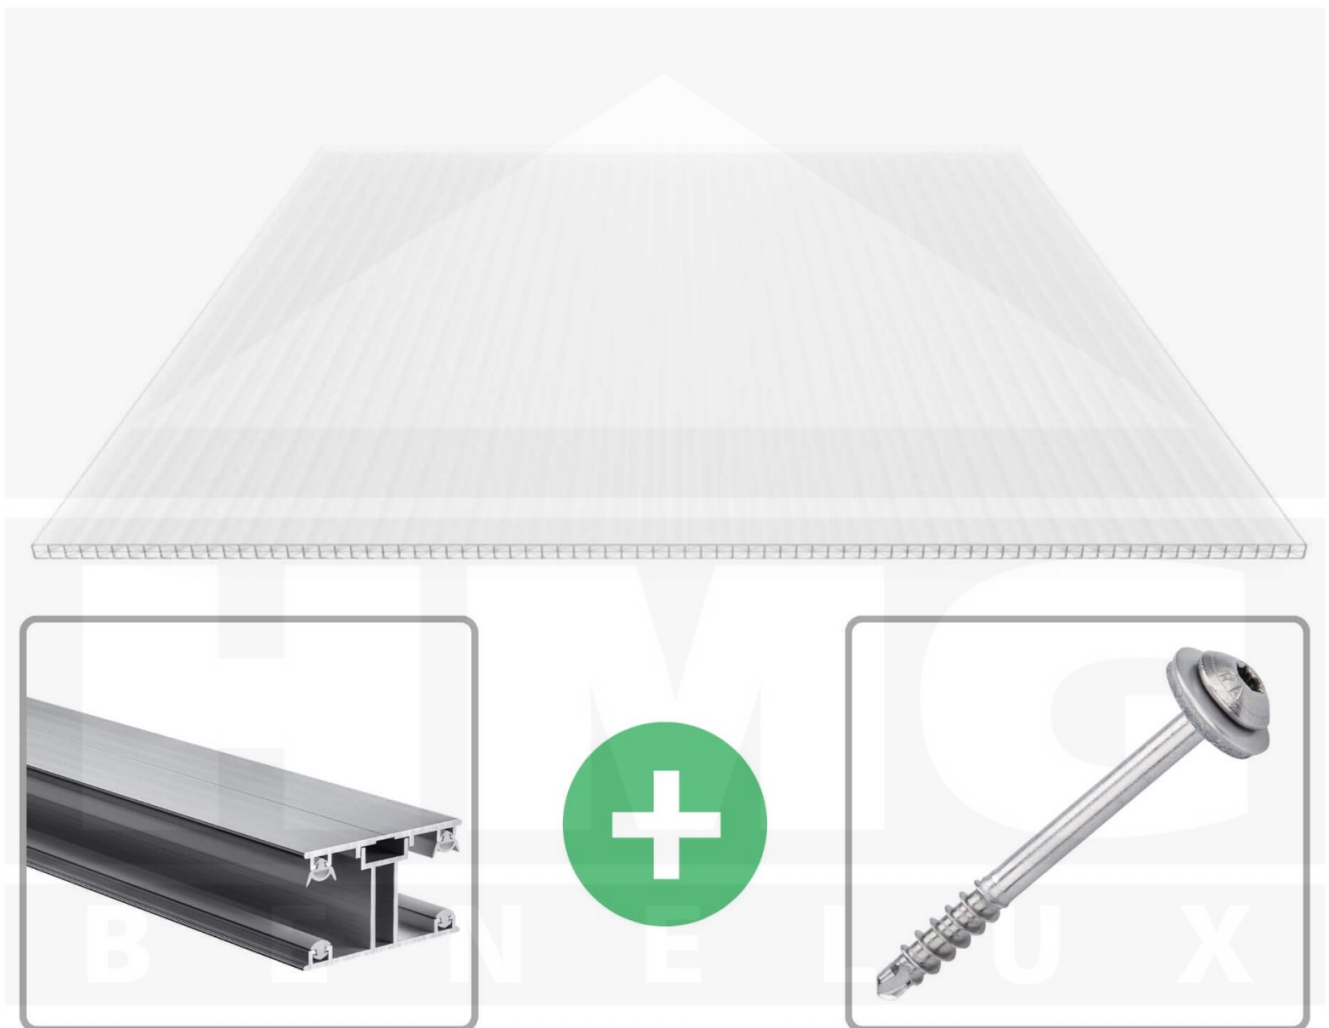

**Polycarbonaat kanaalplaat | 16 mm | Profiel ECO | Voordeelpakket |  
Plaatbreedte 980 mm | Opaal wit | Extra sterk | Breedte 3,05 m | Lengte 2,00  
m**

Artikelnr.: 70075ECOx983020

**Direct naar het artikel:**

### Polycarbonaat kanaalplaten 16 mm

Deze X-structuur plaat heeft een dikte van 16 mm en is ook onder de naam VLF-SDP16-PCX bekend. Deze polycarbonaat kanaalplaat in de kleur opaal wit, laat ca. 45% licht door en is verkrijgbaar in lengtes van 2 tot 7 m. De platen worden nauwkeurig op bestelling in de lengte op maat gezaagd. Berekend wordt de hele plaat, rest stukken worden meegestuurd. De plaatbreedte is 980 mm.

### Montage profiel ECO

Het montage profiel ECO is een 50 mm breed profiel en bestaat uit aluminium, die door het schroef-systeem heel vast zit. Dit montage profiel is in de kleur blank aluminium in lengtes van 2,00 - 7,00 m voor 16 mm sterke kanaalplaten en massieve platen verkrijgbaar. De koppelprofielen bestaan uit 2 delen (onder- en bovenprofiel), de randprofielen uit 3 delen (onder- en bovenprofiel plus een randdeel om in te schuiven).