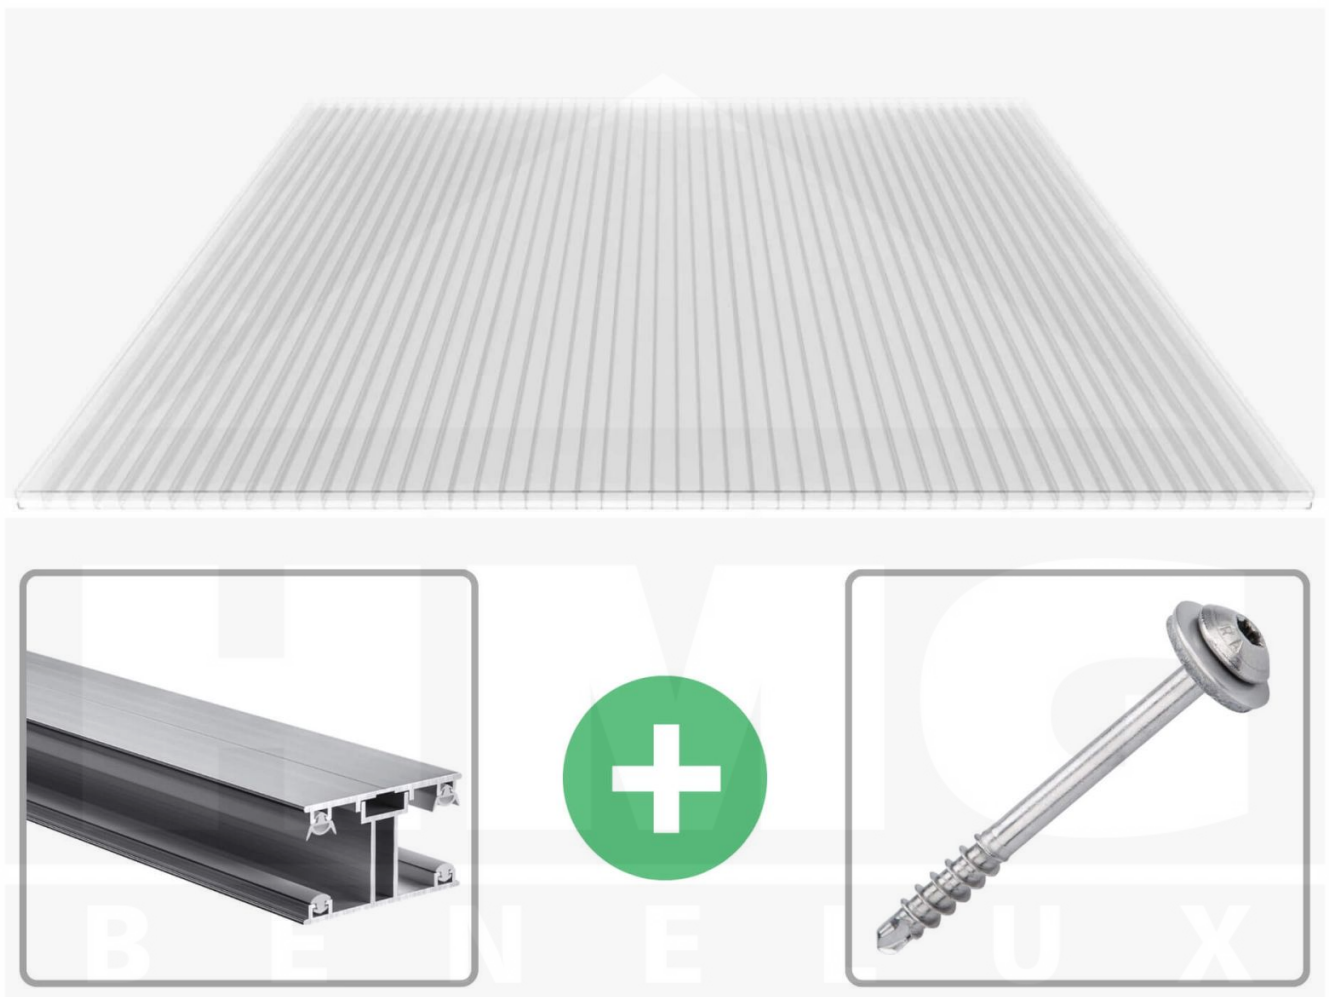

**Polycarbonaat kanaalplaat | 16 mm | Profiel ECO | Voordeelpakket |
Plaatbreedte 980 mm | Helder | Breedte 3,05 m | Lengte 2,00 m**

Artikelnr.: 70075ECK983020

Productinfo

Polycarbonaat kanaalplaten 16 mm

Deze 3-wandige kanaalplaat heeft een dikte van 16 mm en is ook onder de naam VLF-SDP16-PC bekend. Deze polycarbonaat kanaalplaat in de kleur glashelder, laat ca. 76% licht door en is verkrijgbaar in lengtes van 2 tot 7 m. De platen worden nauwkeurig op bestelling in de lengte op maat gezaagd. Berekend wordt de hele plaat, rest stukken worden meegestuurd. De plaatbreedte is 980 mm.

Producttoepassingen

Polycarbonaat kanaalplaten zijn aan een kant UV-bestendig, zeer helder, zeer goed bestand tegen normale weersinvloeden, enorm slag- en breukvast, vormstabiel, bestand tegen hoge temperaturen en moeilijk ontvlambaar. PC kanaalplaten worden in de bouw-, tuinbouw-, agrarische (beperkt omdat niet ammoniak bestendig) en de particuliere sector als dakbedekking voor hallen, kassen, stallen, schuurtjes, fietsenstallingen, terrasoverkappingen, veranda's en carports toegepast. Ook worden Polycarbonaat kanaalplaten verticaal voor wanden en afscheidingen toegepast.

Dekkende breedte

Eerste plaat met profiel = 1040 mm, elke volgende plaat met profiel + 1000 mm

Tussenmaten mogelijk door zelf smaller te zagen.

Montage profiel ECO

Het montage profiel ECO is een 50 mm breed profiel en bestaat uit aluminium, die door het schroef-systeem heel vast zit. Dit montage profiel is in de kleur blank aluminium in lengtes van 2,00 - 7,00 m voor 16 mm sterke kanaalplaten en massieve platen verkrijgbaar. De koppelprofielen bestaan uit 2 delen (onder- en bovenprofiel), de randprofielen uit 3 delen (onder- en bovenprofiel plus een randdeel om in te schuiven).