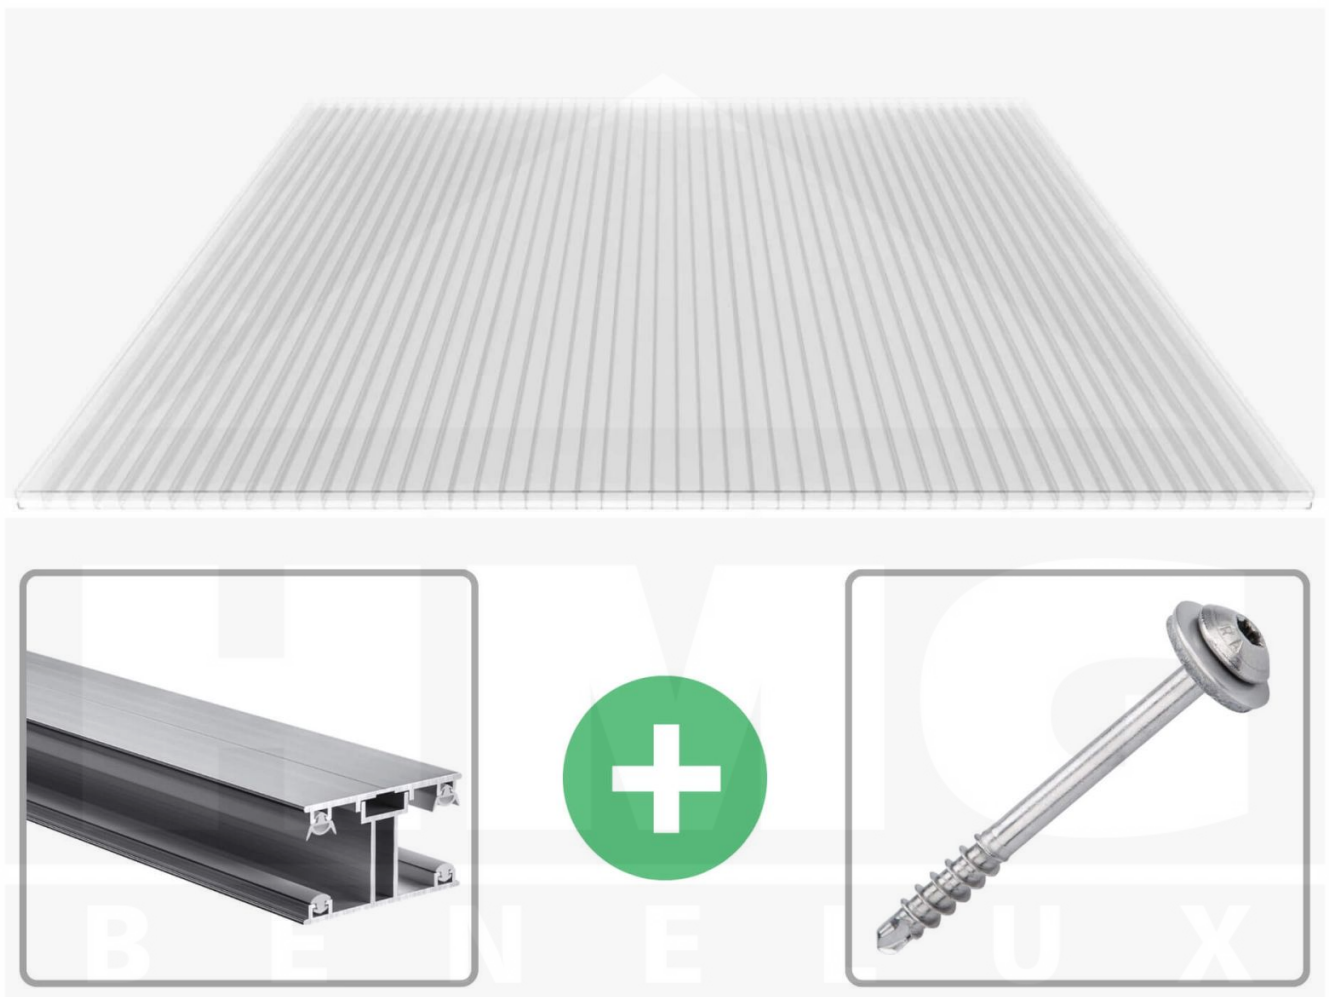

**Polycarbonaat kanaalplaat | 16 mm | Profiel ECO | Voordeelpakket |
Plaatbreedte 1200 mm | Helder | Breedte 3,71 m | Lengte 2,00 m**

Artikelnr.: 70075ECK123020

Productinfo

Polycarbonaat kanaalplaten 16 mm

Deze 3-wandige kanaalplaat heeft een dikte van 16 mm en is ook onder de naam VLF-SDP16-PC bekend. Deze polycarbonaat kanaalplaat in de kleur glashelder, laat ca. 76% licht door en is verkrijgbaar in lengtes van 2 tot 7 m. De platen worden nauwkeurig op bestelling in de lengte op maat gezaagd. Berekend wordt de hele plaat, rest stukken worden meegestuurd. De plaatbreedte is 1200 mm.

Producttoepassingen

Polycarbonaat kanaalplaten zijn aan een kant UV-bestendig, zeer helder, zeer goed bestand tegen normale weersinvloeden, enorm slag- en breukvast, vormstabiel, bestand tegen hoge temperaturen en moeilijk ontvlambaar. PC kanaalplaten worden in de bouw-, tuinbouw-, agrarische (beperkt omdat niet ammoniak bestendig) en de particuliere sector als dakbedekking voor hallen, kassen, stallen, schuurtjes, fietsenstallingen, terrasoverkappingen, veranda's en carports toegepast. Ook worden Polycarbonaat kanaalplaten verticaal voor wanden en afscheidingen toegepast.

Dekkende breedte

Eerste plaat met profiel = 1260 mm, elke volgende plaat met profiel + 1220 mm

Tussenmaten mogelijk door zelf smaller te zagen.

Montage profiel ECO

Het montage profiel ECO is een 50 mm breed profiel en bestaat uit aluminium, die door het schroef-systeem heel vast zit. Dit montage profiel is in de kleur blank aluminium in lengtes van 2,00 - 7,00 m voor 16 mm sterke kanaalplaten en massieve platen verkrijgbaar. De koppelprofielen bestaan uit 2 delen (onder- en bovenprofiel), de randprofielen uit 3 delen (onder- en bovenprofiel plus een randdeel om in te schuiven).