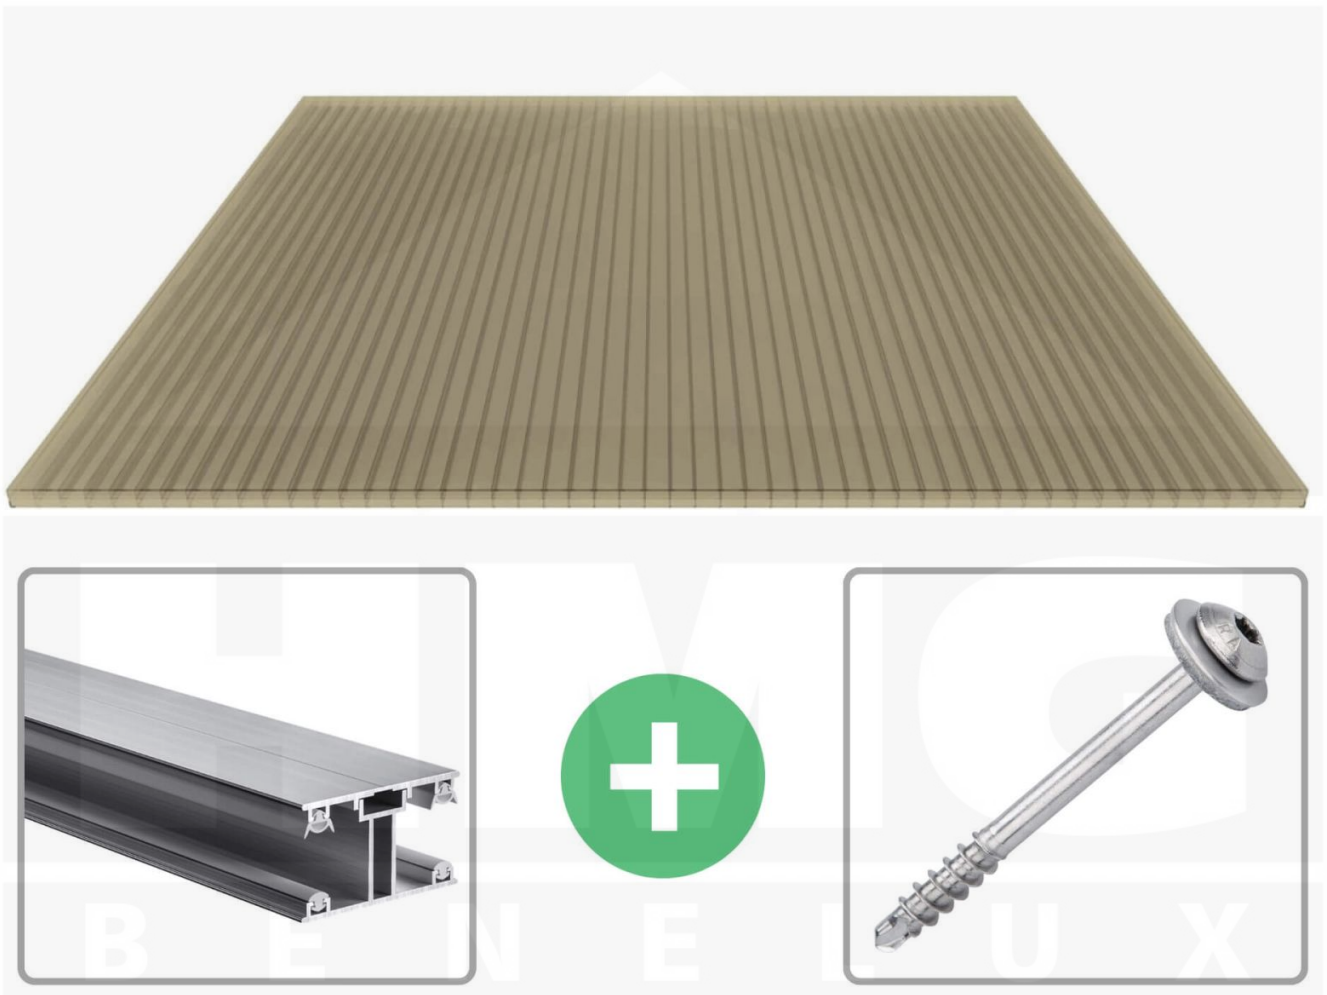

**Polycarbonaat kanaalplaat | 16 mm | Profiel ECO | Voordeelpakket |
Plaatbreedte 1200 mm | Brons | Breedte 3,71 m | Lengte 2,00 m**

Artikelnr.: 70075ECB123020

Direct naar het artikel:

Scan deze barcode gewoon met uw mobiel en u komt direct aan naar het product met verdere informatie, afbeeldingen, video's, etc.

Productinfo

Polycarbonaat kanaalplaten 16 mm

Deze 3-wandige kanaalplaat heeft een dikte van 16 mm en is ook onder de naam VLF-SDP16-PC bekend. Deze polycarbonaat kanaalplaat in de kleur brons, laat ca. 38% licht door en is verkrijgbaar in lengtes van 2 tot 7 m. De platen worden nauwkeurig op bestelling in de lengte op maat gezaagd. Berekend wordt de hele plaat, rest stukken worden meegestuurd. De plaatbreedte is 1200 mm.

Producttoepassingen

Polycarbonaat kanaalplaten zijn aan een kant UV-bestendig, zeer helder, zeer goed bestand tegen normale weersinvloeden, enorm slag- en breukvast, vormstabiel, bestand tegen hoge temperaturen en moeilijk ontvlambaar. PC kanaalplaten worden in de bouw-, tuinbouw-, agrarische (beperkt omdat niet ammoniak bestendig) en de particuliere sector als dakbedekking voor hallen, kassen, stallen, schuurtjes, fietsenstallingen, terrasoverkappingen, veranda's en carports toegepast. Ook worden Polycarbonaat kanaalplaten verticaal voor wanden en afscheidingen toegepast.

Dekkende breedte

Eerste plaat met profiel = 1260 mm, elke volgende plaat met profiel + 1220 mm

Tussenmaten mogelijk door zelf smaller te zagen.

Montage profiel ECO

Het montage profiel ECO is een 50 mm breed profiel en bestaat uit aluminium, die door het schroef-systeem heel vast zit. Dit montage profiel is in de kleur blank aluminium in lengtes van 2,00 - 7,00 m voor 16 mm sterke kanaalplaten en massieve platen verkrijgbaar. De koppelprofielen bestaan uit 2 delen (onder- en bovenprofiel), de randprofielen uit 3 delen (onder- en bovenprofiel plus een randdeel om in te schuiven).