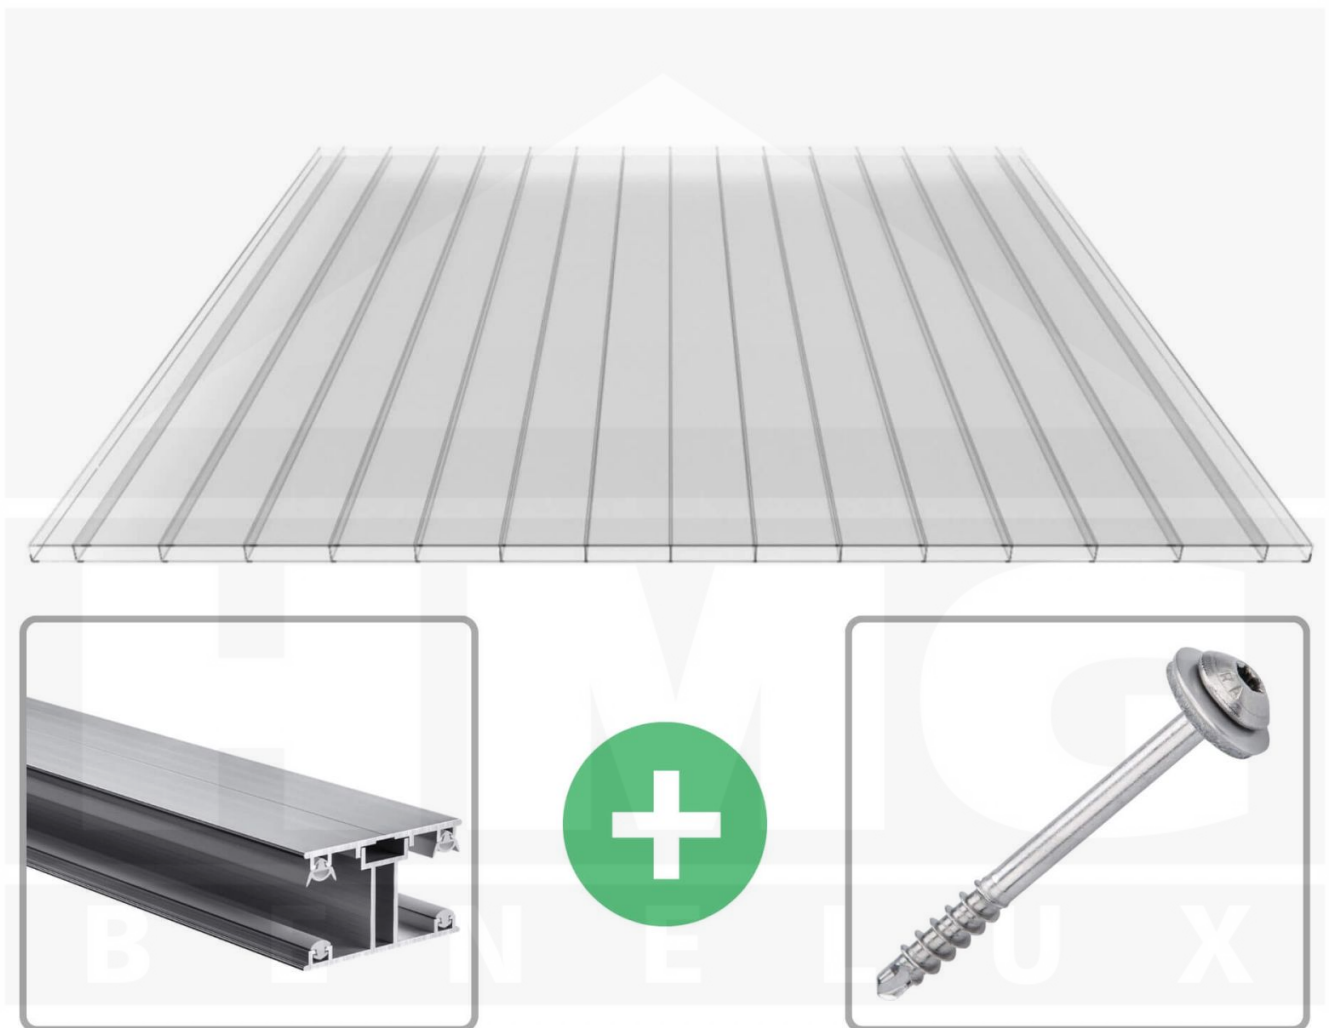

**Polycarbonaat kanaalplaat | 16 mm | Profiel ECO | Voordeelpakket |
Plaatbreedte 980 mm | Helder | Brede kanaal | Breedte 3,05 m | Lengte 2,00
m**

Artikelnr.: 70075EC323020

Productinfo

Polycarbonaat kanaalplaten 16 mm

Deze 2-wandige kanaalplaat heeft een dikte van 16 mm en is ook onder de naam VLF-PC bekend. Deze polycarbonaat kanaalplaat in de kleur glashelder, laat ca. 81% licht door en is verkrijgbaar in lengtes van 2 tot 7 m. De platen worden nauwkeurig op bestelling in de lengte op maat gezaagd. Berekend wordt de hele plaat, rest stukken worden meegestuurd. De plaatbreedte is 980 mm.

Bijzonderheid

Extra brede kamers van 32 mm, die het licht bijna ongebroken doorlaat (bijna net zoals glas). Aan beide zijden uv-bestendig en daarom ook zeer geschikt voor toepassingen van afscheidingen en wanden.

Eerste plaat met profiel = 1040 mm, elke volgende plaat met profiel + 1000 mm

Tussenmaten mogelijk door zelf smaller te zagen.

Montage profiel ECO

Het montage profiel ECO is een 50 mm breed profiel en bestaat uit aluminium, die door het schroef-systeem heel vast zit. Dit montage profiel is in de kleur blank aluminium in lengtes van 2,00 - 7,00 m voor 16 mm sterke kanaalplaten en massieve platen verkrijgbaar. De koppelprofielen bestaan uit 2 delen (onder- en bovenprofiel), de randprofielen uit 3 delen (onder- en bovenprofiel plus een randdeel om in te schuiven).