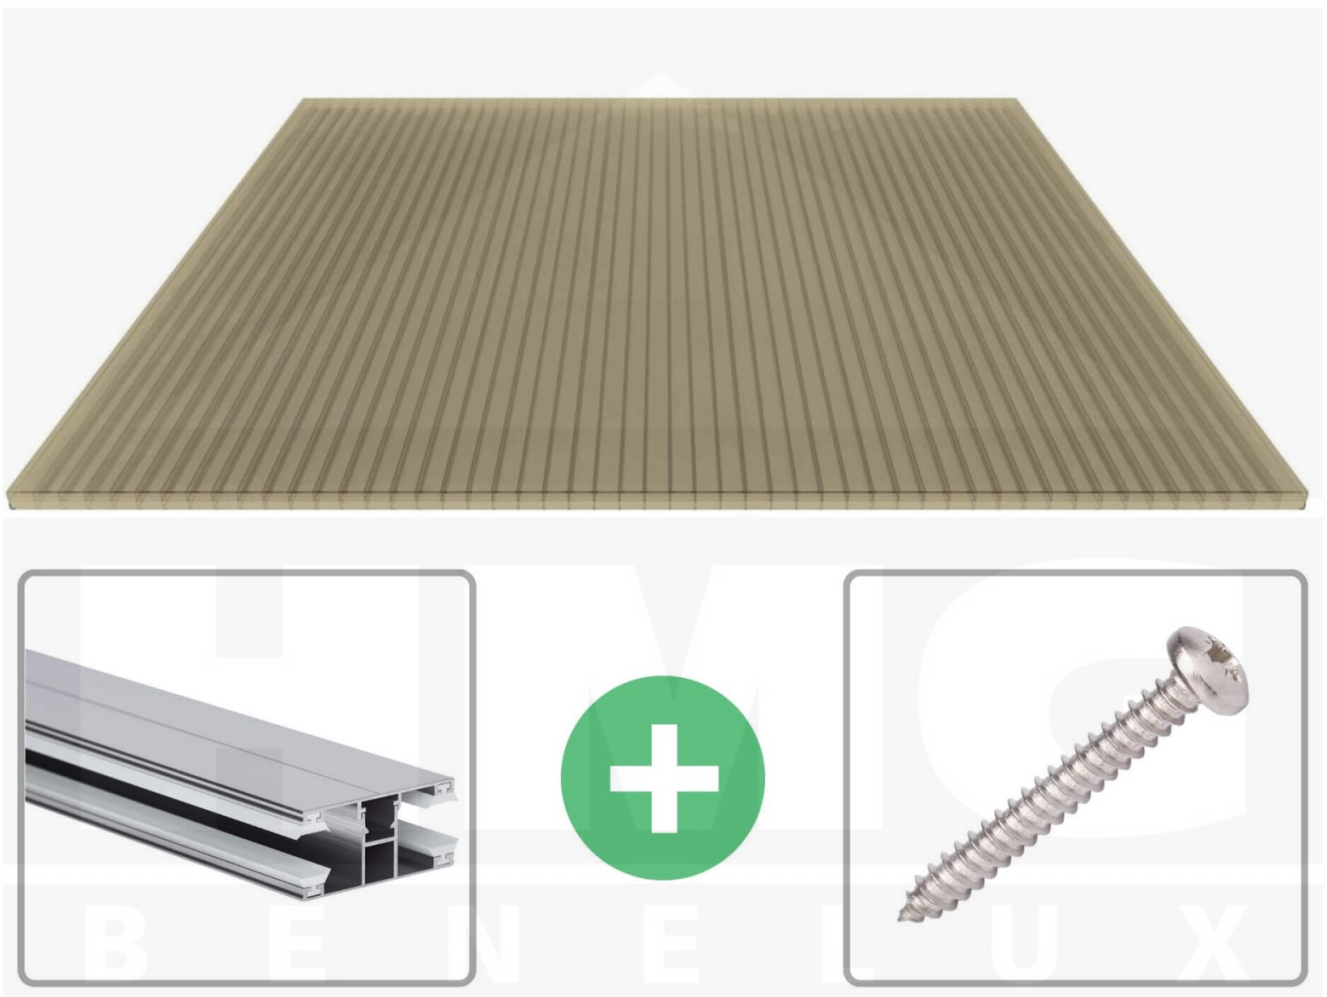

**Polycarbonaat kanaalplaat | 16 mm | Profiel DUO | Voordeelpakket |
Plaatbreedte 1200 mm | Brons | Breedte 3,75 m | Lengte 2,00 m**

Artikelnr.: 70075DUB123020

Productinfo

Polycarbonaat kanaalplaten 16 mm

Deze 3-wandige kanaalplaat heeft een dikte van 16 mm en is ook onder de naam VLF-SDP16-PC bekend. Deze polycarbonaat kanaalplaat in de kleur brons, laat ca. 38% licht door en is verkrijgbaar in lengtes van 2 tot 7 m. De platen worden nauwkeurig op bestelling in de lengte op maat gezaagd. Berekend wordt de hele plaat, rest stukken worden meegestuurd. De plaatbreedte is 1200 mm.

Producttoepassingen

Polycarbonaat kanaalplaten zijn aan een kant UV-bestendig, zeer helder, zeer goed bestand tegen normale weersinvloeden, enorm slag- en breukvast, vormstabiel, bestand tegen hoge temperaturen en moeilijk ontvlambaar. PC kanaalplaten worden in de bouw-, tuinbouw-, agrarische (beperkt omdat niet ammoniak bestendig) en de particuliere sector als dakbedekking voor hallen, kassen, stallen, schuurtjes, fietsenstallingen, terrasoverkappingen, veranda's en carports toegepast. Ook worden Polycarbonaat kanaalplaten verticaal voor wanden en afscheidingen toegepast.

Dekkende breedte

Eerste plaat met profiel = 1290 mm, elke volgende plaat met profiel + 1230 mm

Tussenmaten mogelijk door zelf smaller te zagen.

Montage profiel DUO

Het montage profiel DUO is een 60 mm breed profiel en bestaat uit aluminium, die door het schroef-systeem heel vast zit. Dit montage profiel is in de kleur blank aluminium in lengtes van 2,00 - 7,00 m voor 10 mm en 16 mm sterke kanaalplaten en massieve platen verkrijgbaar. De koppelprofielen bestaan uit 2 delen (onder- en bovenprofiel), de randprofielen uit 3 delen (onder- en bovenprofiel plus een randdeel om in te schuiven).