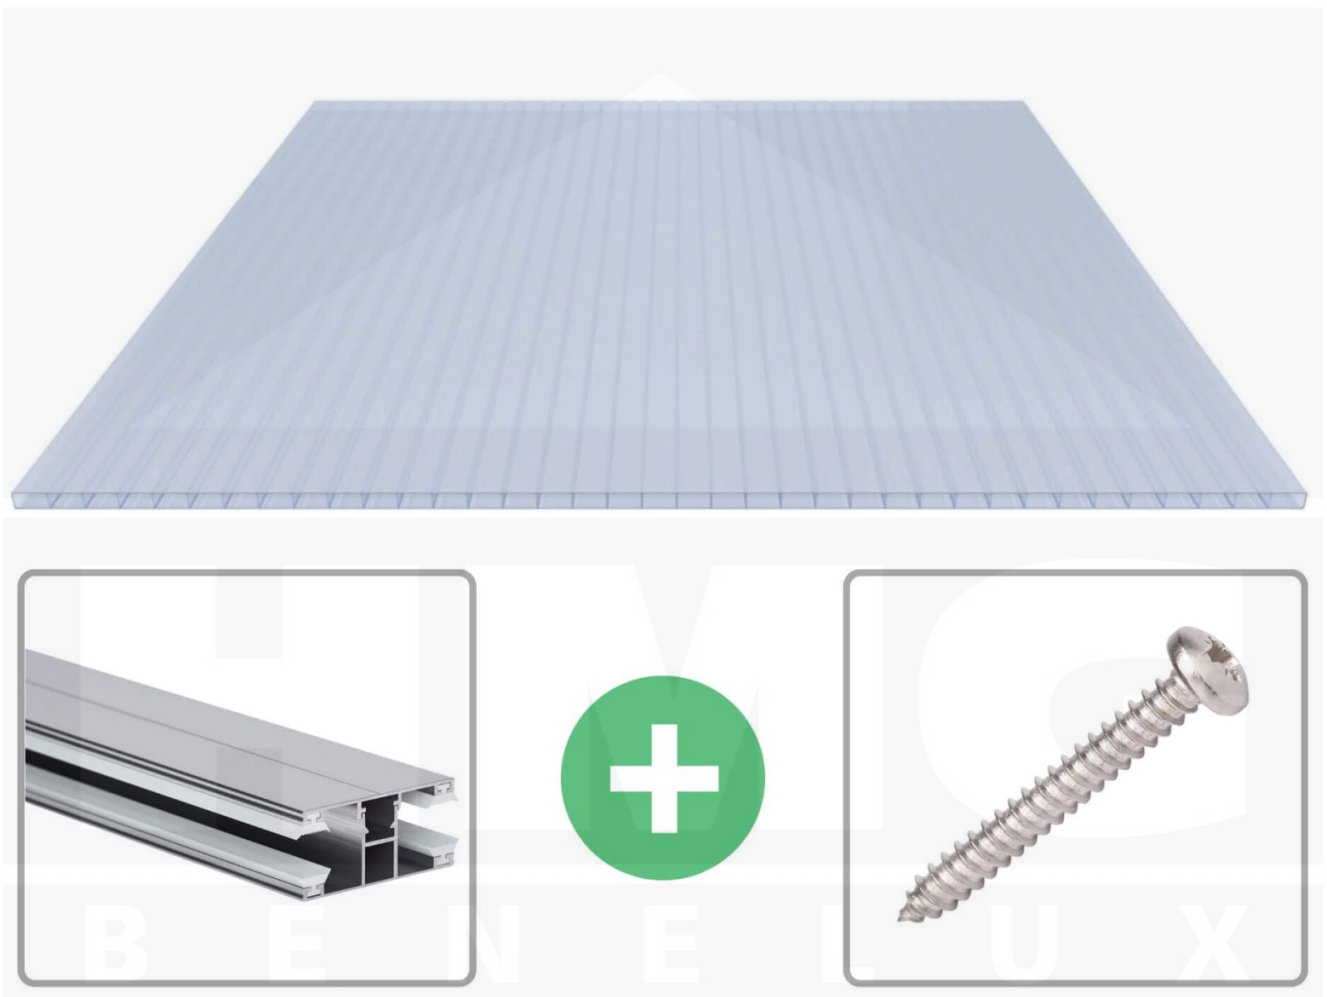

Acrylaat kanaalplaat | 16 mm | Profiel DUO | Voordeelpakket | Plaatbreedte 980 mm | Kristalblauw | Breedte 3,09 m | Lengte 2,00 m

Artikelnr.: 70075DUACK3020

Direct naar het artikel:

Scan deze barcode gewoon met uw mobiel en u komt direct aan naar het product met verdere informatie, afbeeldingen, video's, etc.

Productinfo

Acrylaat kanaalplaten 16 mm

Deze 2-wandige kanaalplaat heeft een dikte van 16 mm en is ook onder de naam VLF-SDP16-ACKB Klima-Blue bekend. Deze acrylaat kanaalplaat in de kleur lichtblauw, laat ca. 21% licht door en is verkrijgbaar in lengtes van 2 tot 7 m. De platen worden nauwkeurig op bestelling in de lengte op maat gezaagd. Berekend wordt de hele plaat, rest stukken worden meegestuurd. De plaatbreedte is 980 mm.

Dekkende breedte

Eerste plaat met profiel = 1070 mm, elke volgende plaat met profiel + 1010 mm

Tussenmaten mogelijk door zelf smaller te zagen.

Montage profiel DUO

Het montage profiel DUO is een 60 mm breed profiel en bestaat uit aluminium, die door het schroef-systeem heel vast zit. Dit montage profiel is in de kleur blank aluminium in lengtes van 2,00 - 7,00 m voor 10 mm en 16 mm sterke kanaalplaten en massieve platen verkrijgbaar. De koppelprofielen bestaan uit 2 delen (onder- en bovenprofiel), de randprofielen uit 3 delen (onder- en bovenprofiel plus een randdeel om in te schuiven).