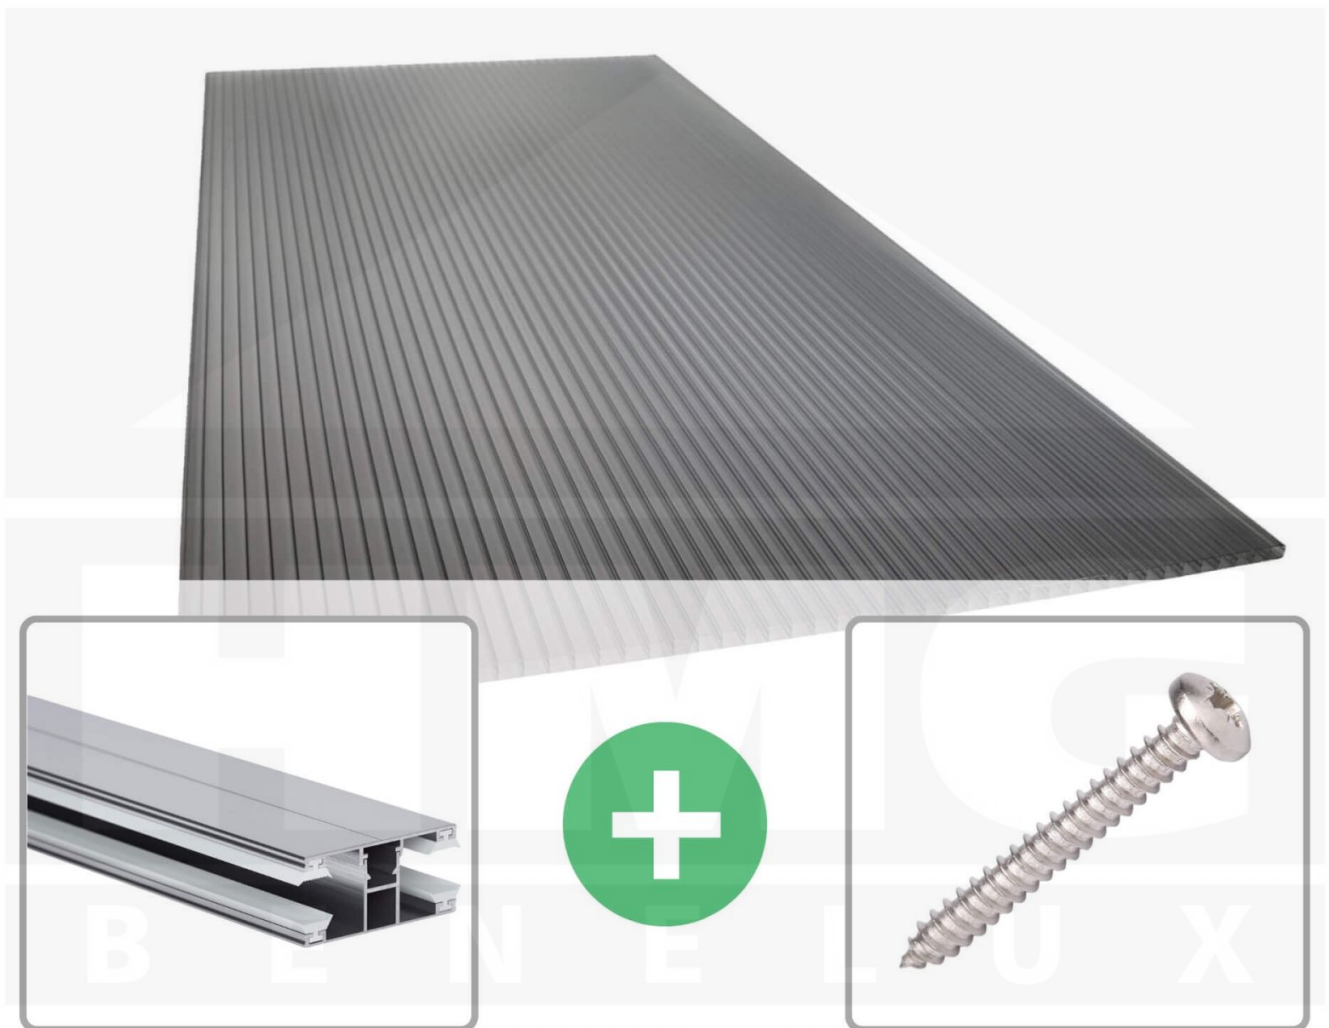

**Polycarbonaat kanaalplaat | 16 mm | Profiel DUO | Voordeelpakket |  
Plaatbreedte 980 mm | Antracietgrijs | Novalite | Breedte 3,09 m | Lengte 2,00  
m**

Artikelnr.: 70075DU16NLA3020

**Direct naar het artikel:**

### Polycarbonaat kanaalplaten 16 mm

Deze 3-wandige kanaalplaat heeft een dikte van 16 mm en is ook onder de naam VLF-SDP16-PCNL Nova Lite bekend. Deze polycarbonaat kanaalplaat in de kleur antracietgrijs, laat ca. 40% licht door en is verkrijgbaar in lengtes van 2 tot 7 m. De platen worden nauwkeurig op bestelling in de lengte op maat gezaagd. Berekend wordt de hele plaat, rest stukken worden meegestuurd. De plaatbreedte is 980 mm.

#### Producttoepassingen

Polycarbonaat kanaalplaten zijn aan een kant UV-bestendig, zeer helder, zeer goed bestand tegen normale weersinvloeden, enorm slag- en breukvast, vormstabiel, bestand tegen hoge temperaturen en moeilijk ontvlambaar. PC kanaalplaten worden in de bouw-, tuinbouw-, agrarische (beperkt omdat niet ammoniak bestendig) en de particuliere sector als dakbedekking voor hallen, kassen, stallen, schuurtjes, fietsenstallingen, terrasoverkappingen, veranda's en carports toegepast. Ook worden Polycarbonaat kanaalplaten verticaal voor wanden en afscheidingen toegepast.

#### Montage profiel DUO

Het montage profiel DUO is een 60 mm breed profiel en bestaat uit aluminium, die door het schroef-systeem heel vast zit. Dit montage profiel is in de kleur blank aluminium in lengtes van 2,00 - 7,00 m voor 10 mm en 16 mm sterke kanaalplaten en massieve platen verkrijgbaar. De koppelprofielen bestaan uit 2 delen (onder- en bovenprofiel), de randprofielen uit 3 delen (onder- en bovenprofiel plus een randdeel om in te schuiven).