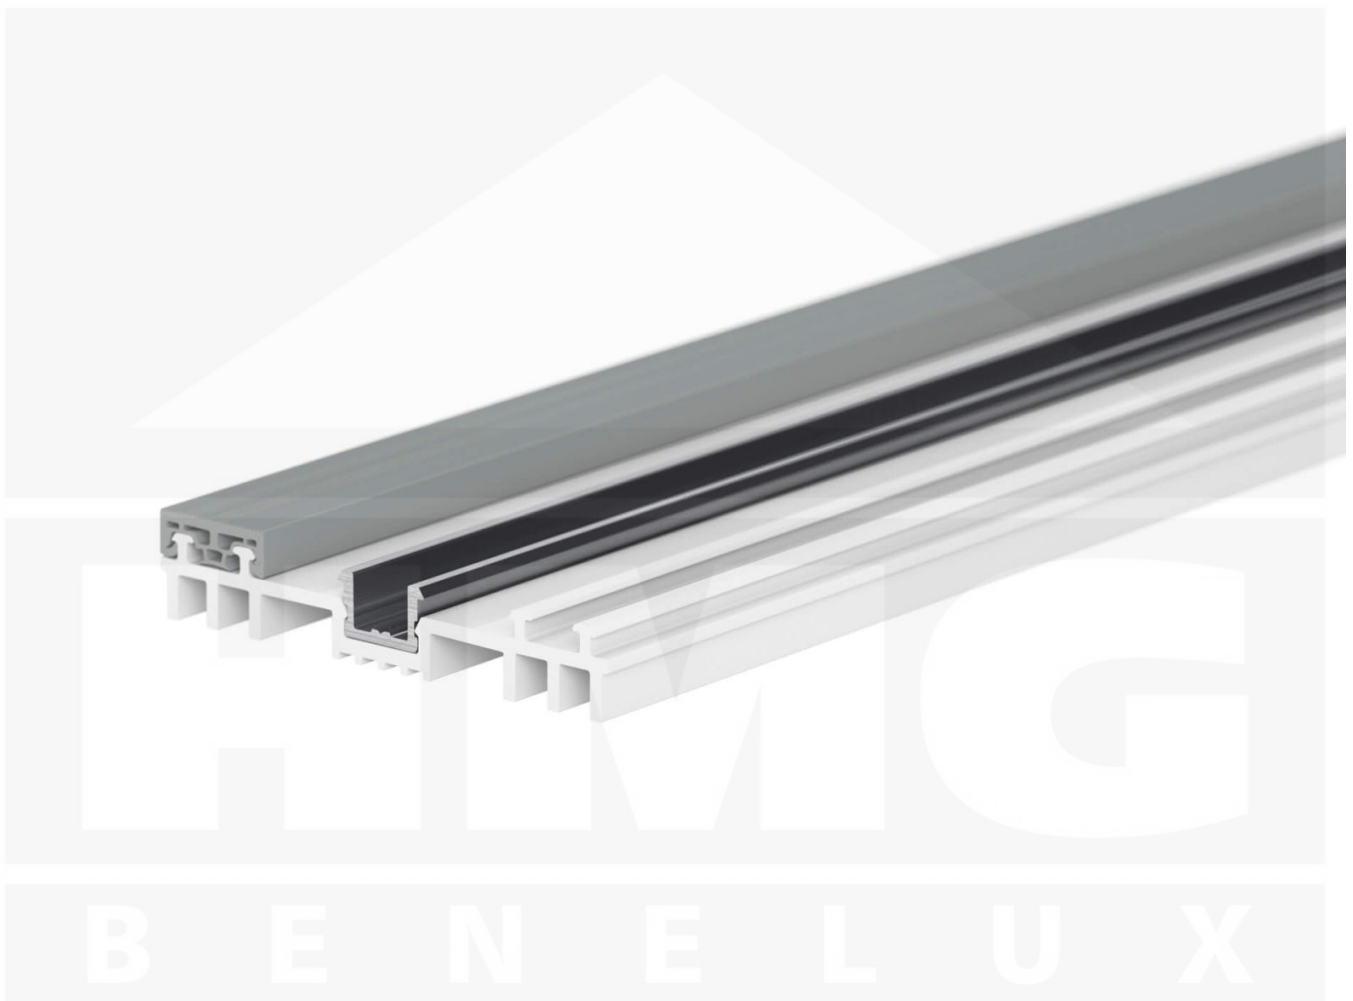

## Mendig | Thermo-Rand-Onderprofiel | Kunststof en aluminium | Wit | 2000 mm

Artikelnr.: 40006020200

**Direct naar het artikel:**

Scan deze barcode gewoon met uw mobiel en u komt direct aan naar het product met verdere informatie, afbeeldingen, video's, etc.

## Productinfo

Het onderste montage profiel als afsluiting aan de lange zijkanten van de kanaal- of glazen platen

**Direct naar het artikel:**

Scan deze barcode gewoon met uw mobiel en u komt direct aan naar het product met verdere informatie, afbeeldingen, video's, etc.

### Tech. Details

Staat	Nieuw
Uitvoering	Randonderprofiel
Lengte	2000 mm
Materiaal	Aluminium
Kleur	Wit
Toepassing	Onderste profiel als afsluiting zijkant
Eigenschap	Ideaal voor serre
Profielsysteem	Profiel Mendig Thermo
Montage	Kliksysteem
Breedte	60 mm
Kwaliteit	Deluxe
Topseller	Nee
Merk	VLF