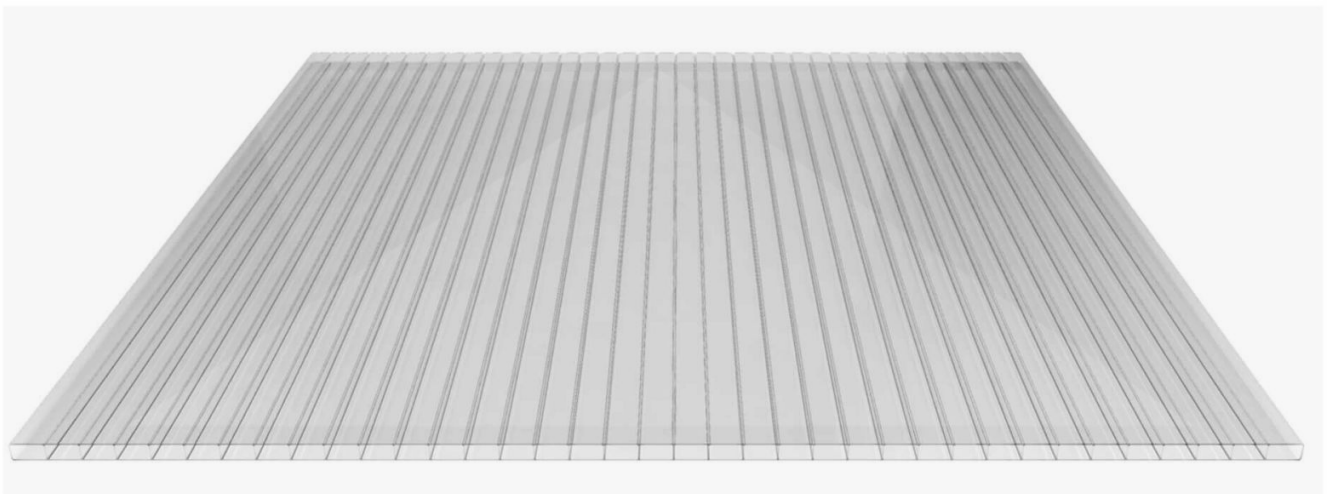

Acrylaat kanaalplaat | 16 mm | Breedte 980 mm | Helder | AntiDrop | 500 mm

Artikelnr.: 3516SDAC98050

Productinfo

Acrylaat kanaalplaten 16 mm

Deze 2-wandige kanaalplaat heeft een dikte van 16 mm en is ook onder de naam VLF-SDP16-AC bekend. Deze acrylaat kanaalplaat in de kleur glashelder, laat ca. 84% licht door en is verkrijgbaar in lengtes van 2 tot 7 m. De platen worden nauwkeurig op bestelling in de lengte op maat gezaagd. Berekend wordt de hele plaat, rest stukken worden meegestuurd. De plaatbreedte is 980 mm.

Producttoepassingen

Acrylaat kanaalplaten zijn UV-bestendig, vergelen niet en worden niet broos. Van wege de zeer hoge transparantie garanderen deze R.GLAS kanaalplaten de hoogste lichtdoorlatendheid en glans. Acrylaat is enorm slag- en breukvast, zeer goed bestand tegen normale weersinvloeden, hagelbestendig (Niet bij extreme weersomstandigheden - Zie garantievoorwaarden) en normaal ontvlambaar. AC kanaalplaten worden in de bouw-, tuinbouw-, agrarische en de particuliere sector als dakbedekking voor hallen, kassen, stallen, schuurtjes, fietsenstallingen, terrasoverkappingen, veranda's en carports toegepast. Ook worden dubbelwandige acrylaat kanaalplaten verticaal voor wanden en afscheidingen toegepast.

Tech. Details

Staat	Nieuw
Uitvoering	Dak- en wandplaat
Plaatbreedte	980 mm
Lengte	500 mm
Materiaal	Acrylaat
Dikte	16 mm
Structuur	2-wandig
Kleur	Helder
Toepassing	Terrasoverkappingen, carports, pergolas, hallen etc.
Garantie	30 jaar UV-bestendigheid 10 lichttransmissie, hagelbestendigheid
Garantie	30 jaar
Hellingshoek	min. 10° (17,45 cm/m)
Steuningsafstand	6,00 m (belasting max. 75 kg/m ²)
Legrichting	Links-rechts / Rechts-links mogelijk
Bevestiging	Met montage profielen
Kanaalbreedte	32 mm
Eigenschap	Zeer slagvast, uitstekende UV-bestendigheid
Lichtdoorlaat	84 %
Bijzonderheid	AntiDrop
U-Waarde	2,80 W/m ² K
Kwaliteit	Basic
UV-Bestendig	Ja
UV-Bescherming	Ja
Temperatuurbestendig	Tot 100°
Verwerkingstemperatuur	Vanaf 5°
Topseller	Nee
Sale	Nee
Merk	VLF