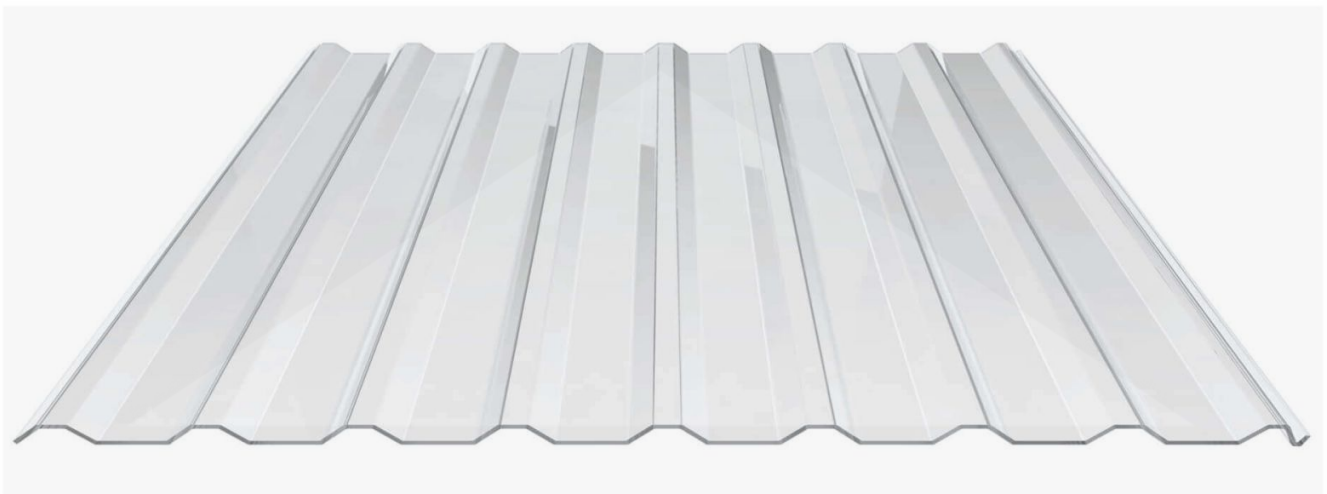

Polycarbonaat damwandplaat | 20/1100 | 1,00 mm | Helder | 500 mm

Artikelnr.: 3510PCW20LR050

Direct naar het artikel:

Scan deze barcode gewoon met uw mobiel en u komt direct aan naar het product met verdere informatie, afbeeldingen, video's, etc.

Productinfo

Polycarbonaat damwandplaat 20/1100

Deze lichtplaat heeft een dikte van 1,0 mm en is ook onder de naam VLF-20/1100LR bekend. Deze damwandplaat in de kleur helder, laat ca. 90% licht door en is verkrijgbaar in lengtes van 2 tot 8 m. De platen worden nauwkeurig op bestelling in de lengte op maat gezaagd. Berekend wordt de hele plaat, rest stukken worden meegestuurd. De plaatbreedte is 1144 mm en de werkende breedte 1100 mm.

Producttoepassingen

Enkelwandige polycarbonaat platen zijn aan een kant UV-bestendig, zeer helder, zeer goed bestand tegen normale weersinvloeden, enorm slag- en breukvast, vormstabiel, bestand tegen hoge temperaturen en moeilijk ontvlambaar. Polycarbonaat kanaalplaten worden in de bouw-, tuinbouw-, agrarische (beperkt omdat niet ammoniak bestendig) en de particuliere sector als dakbedekking voor hallen, kassen, stallen, schuurtjes, fietsenstallingen, terrasoverkappingen, veranda's en carports toegepast. Ook worden PC kanaalplaten verticaal voor wanden en afscheidingen toegepast.

Bijzonderheid

Aan beide zijden UV-bestendig. Beste kwaliteit voor een professionele gebruik. Industrie lichtplaat, kan gecombineerd worden met onze Weckman damwandplaten profiel 20/1100TR van staal en aluminium.